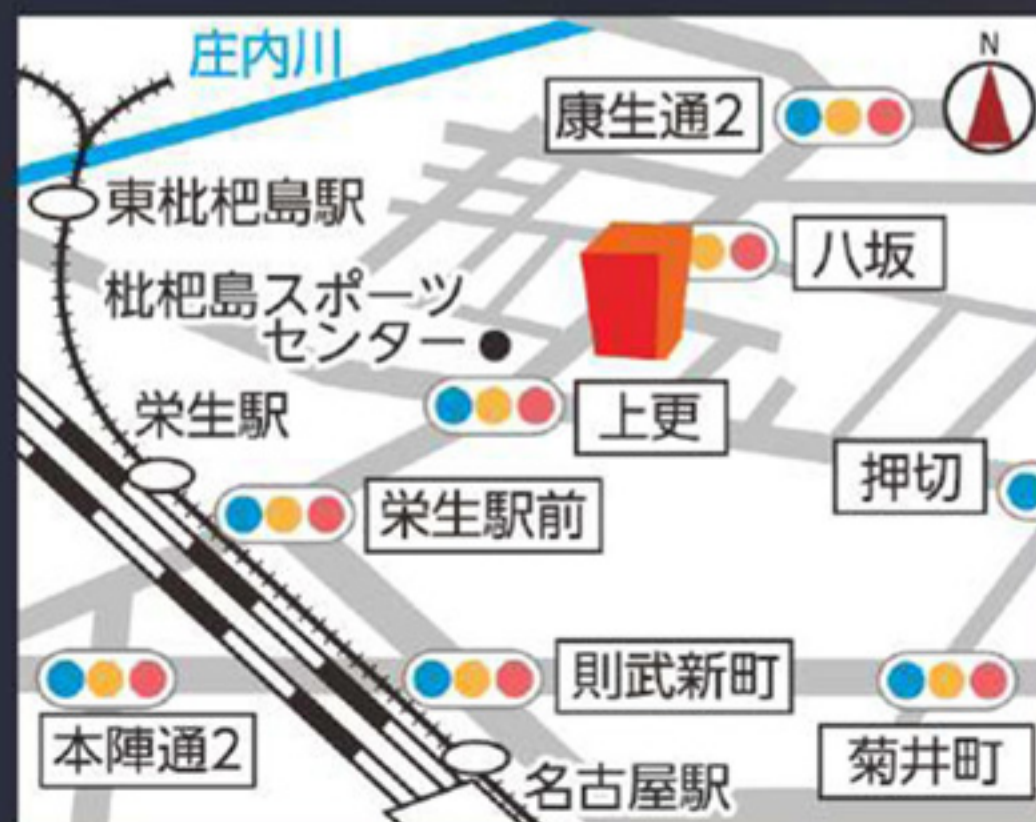

場所 にし合掌殿

家の近くにあるけれど、普段は外からみただけで…中はどんな感じなの？ 一度にし合掌殿の中をのぞいてみませんか？
当日はケーキとお飲み物をご用意してお待ちしています。お茶する気分で気軽にお越しください。ご希望であれば、ご相談もできます。

美味しいケーキと
お飲み物
をご用意して
お待ちしております。

ご来館された方に

① 5,000円割引券と

② BOXティッシュ

プレゼント

※1世帯につき1セット

近隣おすすめホールのご案内

西区 光通寺ホール

北区 修善寺ホール

北区 聖徳寺ホール

東区 養寿院ホール

家族葬専門ホール にし合掌殿

家族にやさしい自由なお葬式

名古屋市西区名西1-24-16 P29台

■ 外観

TEL.0120-365-803

■ 大ホール/70名ほど

■ 小ホール/10名ほど

宗旨宗派問わず幅広くご利用いただけます。

従来形式にとらわれる事なく、お客様と同じ目線に立ち
細心のおもてなしとサポートをさせていただきます。

Access 主要交通アクセス

【最寄りのバス停】
市バス「枇杷島スポーツセンター」
より徒歩3分

【最寄りの駅】
名鉄犬山線「東枇杷島」駅「栄生」駅
より徒歩10分

【車でのお越しの方】
名古屋駅より
車で7分

駐車場(約29台)
完備しております

様々な規模のご葬儀がおこなえる
名古屋駅からのアクセスも良好な式場

お電話での相談は 365日24時間対応

家族葬専門葬儀社

オフィスシオン®名古屋

0120-365-803