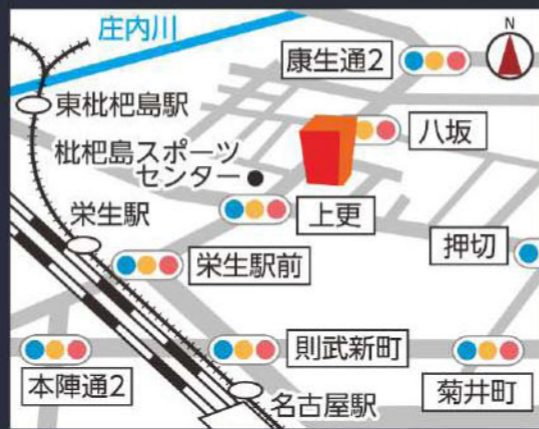

■外観

西区「上更」交差点北

名古屋市西区名西1-24-16

TEL.0120-365-803

29台

■大ホール/70名ほど

■小ホール/10名ほど

安心のサービスと明瞭な価格で

10万円からのお葬式

さらに!資料請求で5,000円分の葬儀割引券プレゼント!

宗旨宗派問わず幅広くご利用いただけます。

従来の形式にとらわれる事なく、お客様と同じ目線に立ち細心のおもてなしとサポートをさせていただきます。

様々な規模のご葬儀がおこなえる
名古屋駅からのアクセスも良好な式場

Access 主要交通アクセス

【最寄りのバス停】
市バス「枇杷島スポーツセンター」
より徒歩3分

【最寄りの駅】
名鉄犬山線「東枇杷島」駅「栄生」駅
より徒歩10分

【車でお越しの方】
名古屋駅より
車で7分

駐車場(約29台)
完備しております

ご来館された方に

- ① 5,000円割引券と
- ② エンディングノートと
- ③ 家庭用洗剤 or BOXティッシュ3箱
プレゼント ※1世帯につき1セット

近隣おすすめホールのご案内

西区 光通寺ホール

北区 修善寺ホール

北区 聖徳寺ホール